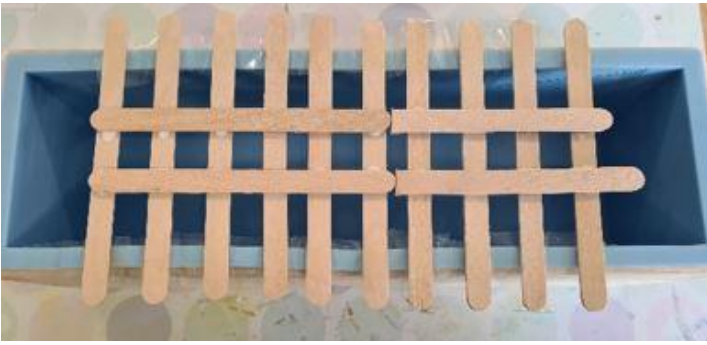

Betonkwekerij

Instructies Nee. 2563

Moeilijkheidsgraad: Beginners 🌱🌱🌱🌱

Werktijden: 2 Uren

Met veel kamerplanten kunt u een groene Urban Jungle in uw huis creëren. Voor nog meer planten kunt u gemakkelijk nieuwe groene planten kweken uit stekken. Deze decoratieve plantenkwekerij van beton biedt uw uitlopers een veilige plek om te groeien.

Belettering maken

Print het gratis motiefsjabloon uit en leg er de pinwheelfolie op. Verf de belettering met de beton art liner en laat ca. 2 uur drogen.

Leg de pinwheelfolie in de mal met de belettering naar binnen gericht, zodat de belettering later geheel door de gietmassa wordt bedekt. U kunt de folie met wat tape vastzetten voor meer stabiliteit.

Vorbereiden en vullen van de mal

Om te voorkomen dat de reageerbuisjes wegglijden bij het vullen, kunt u een klein rooster maken van houten stokjes. Om dit te doen, plaats een aantal houten stokjes verticaal voor je. Deze moeten, indien mogelijk, op dezelfde afstand naast elkaar worden geplaatst. Lijm twee houten stokjes horizontaal op de verticale houten stokjes. Zo ontstaan kleine vierkantjes waarin de reageerbuisjes passen.

Maak de Betonkwekerij af

Maak tenslotte het groeistation af: maak de randen glad met schuurpapier, kleur de belettering met VBS knutselverf ivoor en versier de reageerbuisjes en de rand van de betonnen mal met een koord.