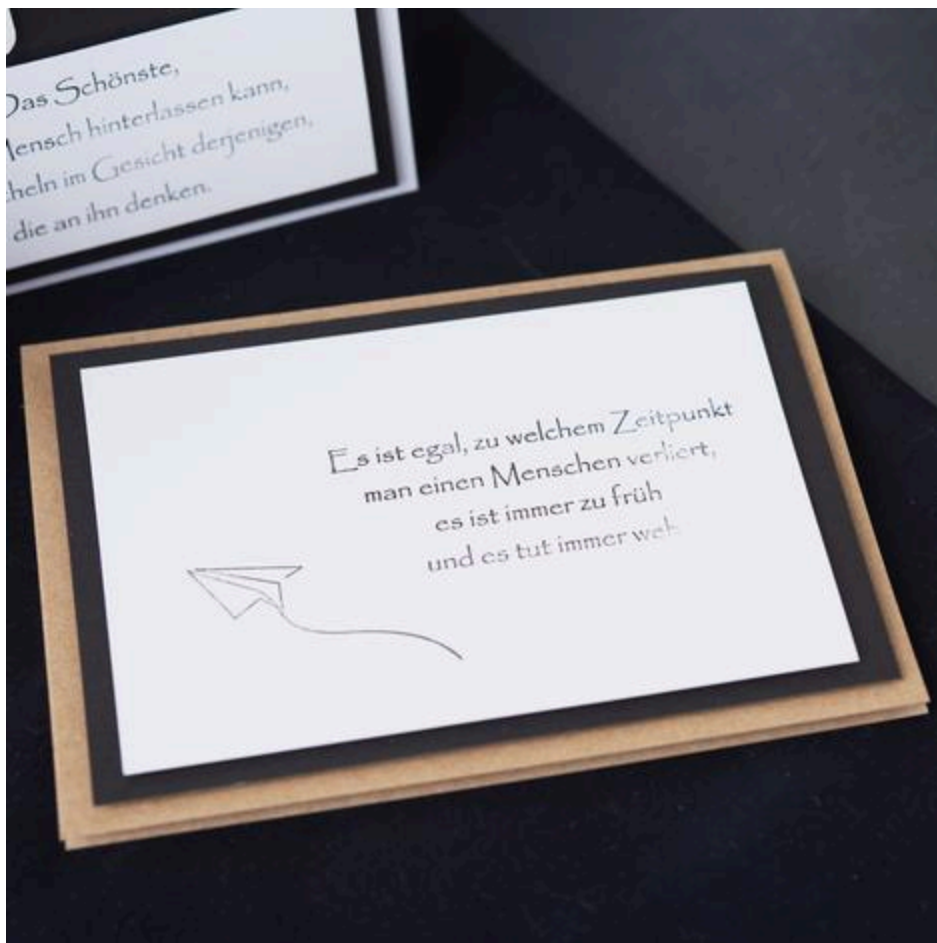

de kaarten om decoratieve looks te creëren en plak alles op de dubbele kaarten.

Het enige wat nu nog ontbreekt slechts is de belettering aan de binnenkant van de condoleancekaarten.