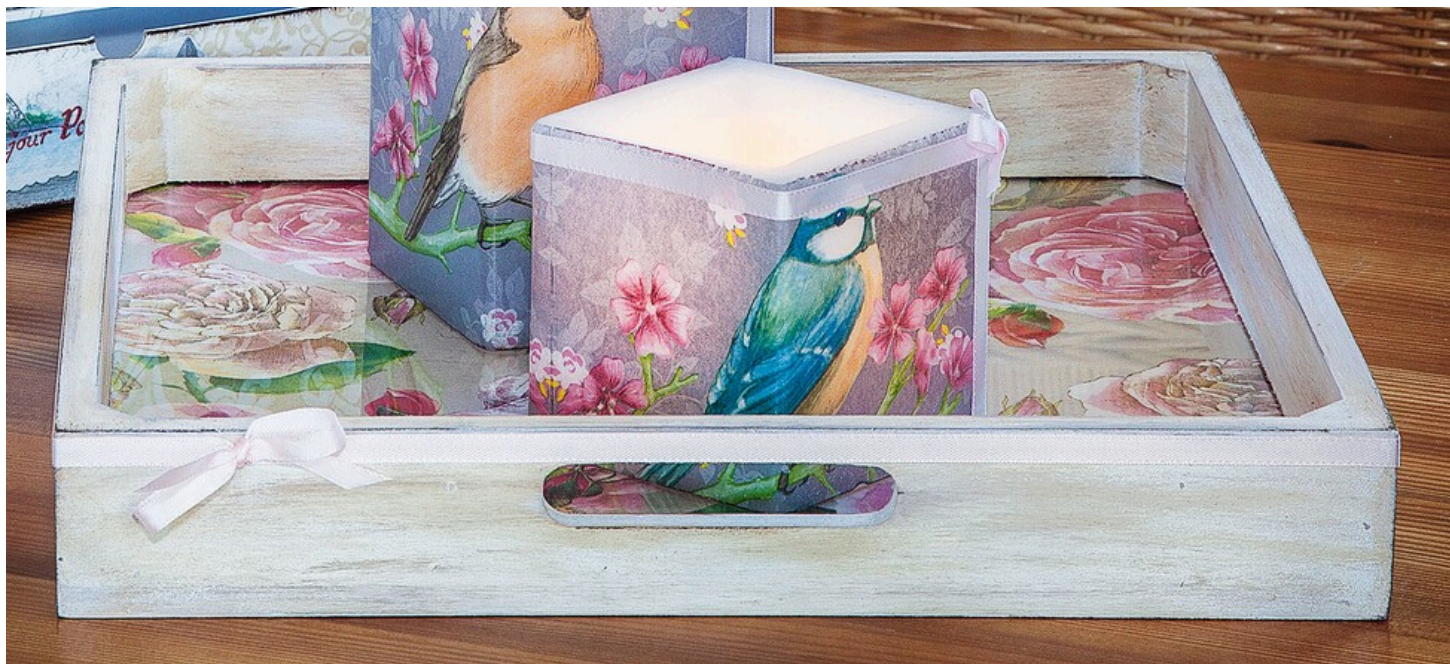

Serviettentechnik Anleitung – Shabby Chic Holztablett

Anleitung Nr. 954

Dieses Tablett wird Sie begeistern. Sie können es als Dekoration nutzen, indem Sie es mit passenden Accessoires, wie Kerzen und Blüten ergänzen und ein stimmiges Ensemble schaffen, oder aber als Servier – Tablett, denn durch seine Plexiglas-Auflage bleibt Ihr Motiv stets geschützt.

So einfach geht's:

Entfernen Sie den eingeschobenen Boden aus dem Tablett, legen Sie die Plexiglas- Auflage beiseite und grundieren Sie den Tablettrahmen und – boden in weiß.

Entfernen Sie die beiden unbedruckten Papierschichten der Serviette, sprühen Sie den Sprühkleber auf die Motivplatte auf und kleben Sie das gesamte Serviettenmotiv auf. Wenn nötig vorsichtig wieder abziehen und neu platzieren.

Das faltenfrei aufgeklebte Serviettenmotiv mit Serviettenlack fixieren, überstehendes Papier nach dem Trocknen können Sie mit einem Skalpell zurückschneiden.

Nehmen Sie etwas graubraun und beige Bastelfarbe mit einem Borstenpinsel auf, den Großteil an einem Küchentuch abwischen und mit dem Rest wischen Sie leicht über den Rahmen.

Um zusätzlich die Kanten zu betonen, wischen Sie mit dem Stempelkissen leicht drüber

Kleben Sie das rosa Band um den Rahmen und ergänzen an einer Ecke eine kleine Schleife.

Zum Abschluss schieben Sie die Plexiglas-Auflage und den Tablettboden wieder in den Rahmen.