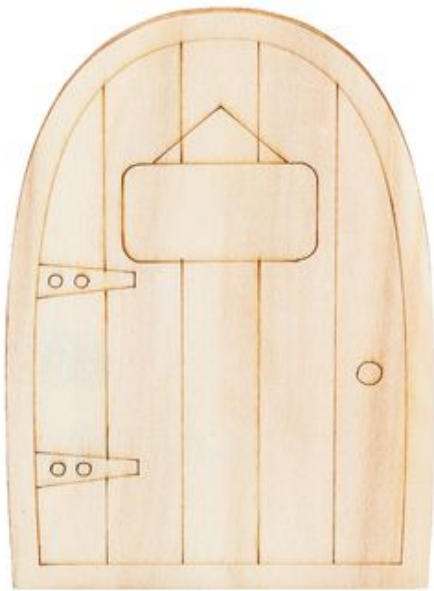

# Wichteltür-Geschichte Teil 4 - Tomte feiert Weihnachten

Anleitung Nr. 2312

Schwierigkeitsgrad: Einsteiger 🎨🎨🎨🎨

Arbeitszeit: 6 Stunden

Und schon steht Weihnachten vor der Tür. Aus diesem Grund hat Tomte sein Wohnzimmer schon weihnachtlich geschmückt, einen Tannenbaum aufgestellt und es sich vor dem Kamin gemütlich gemacht.

4. Für den Tisch einen Kreis aus **Motivpapier** auf eine **Garnrolle** kleben, von unten einen **Teller** aus dem Holzgeschirr-Set verkehrt herum ankleben. Den Tisch mit **Miniaturgläsern** und einer **Flasche** decken.
5. Für die Kuscheldecke ein Rechteck aus **Bastelfilz** ausschneiden, Fransen hineinschneiden und mit einem **weißen Marker** ein Karomuster aufmalen.
6. Für den Teppich einfach ein Rechteck aus **Motivpapier** zuschneiden und an beiden kurzen Seiten **Fransenborte** ankleben.
7. Abschließend aus den gebastelten **Einrichtungsgegenständen** sowie mit den **Miniaturen** eine gemütliche Szene arrangieren.

Weitere Geschichten von Wichtel Tomte:

**Tomte zieht ein**

**Tomte backt Kekse**

**Tomte baut einen Schneemann**

Must Have

## Miniatur Tür "Haderup"

Breite: 6.5 cm  
Höhe: 9.5 cm  
Stärke: 3 mm  
Material: Holz

● **2,25 €**

[🔗](#) Artikeldetails

Anzahl:

1

In den  
Warenkorb