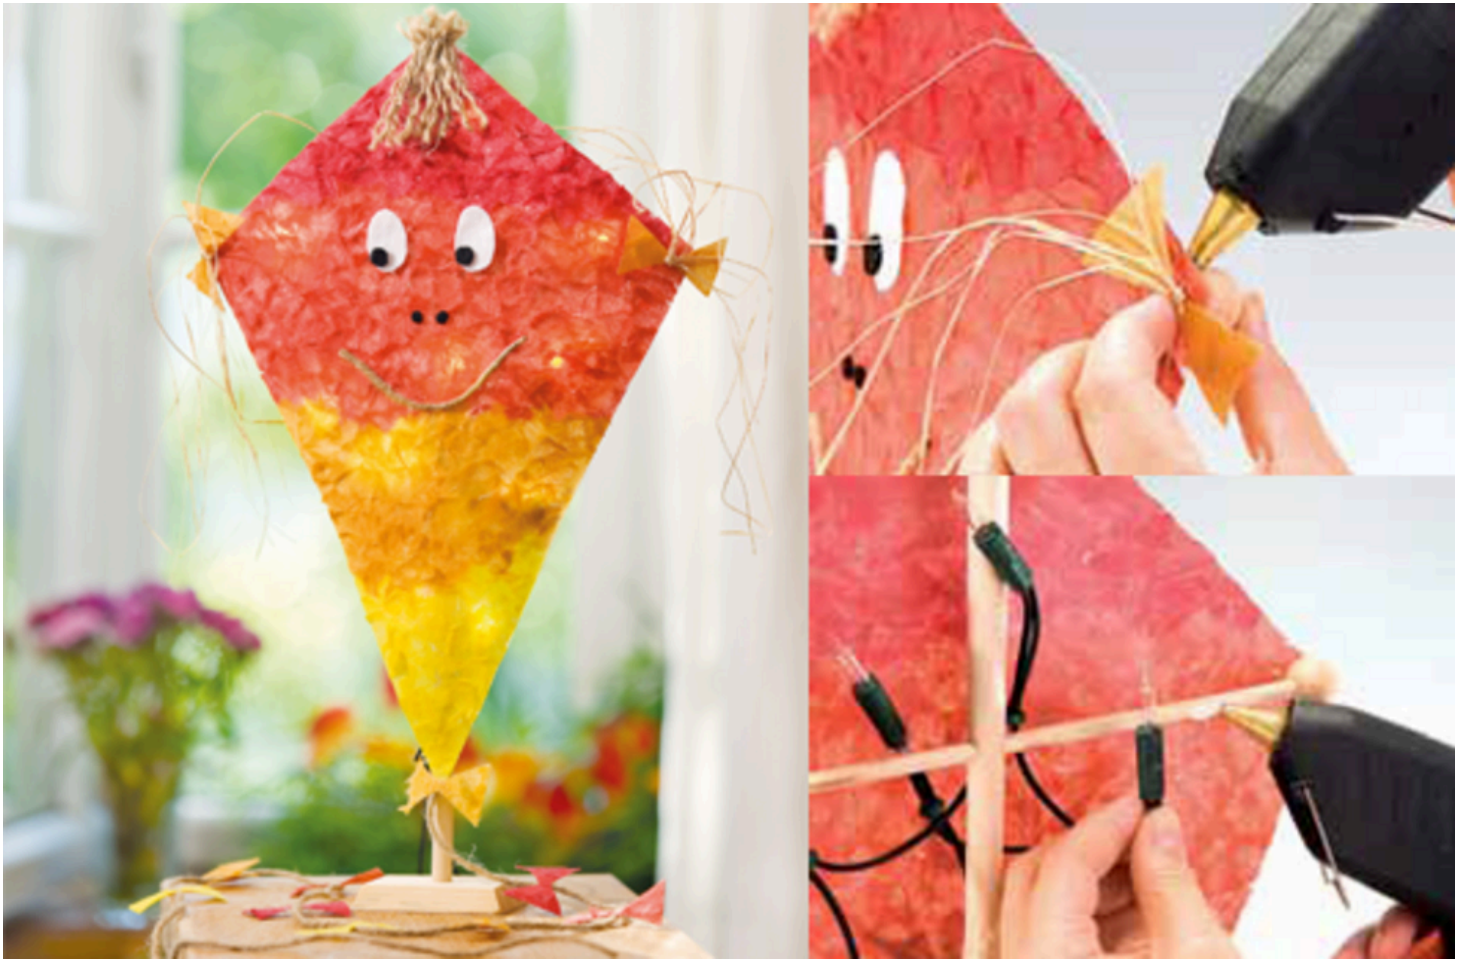

# Lumière Cerf-volant

fiche créative n° 109

Ce cerf-volant réalisé avec un mât décoratif a de jolies couleurs automnales. Son rayonnement vient de la guirlande lumineuse qui donne de nombreux petits points lumineux à travers la soie de paille colorée.

Collez les petits morceaux de soie de paille en dégradé sur le polyphane. Le mât décoratif ne sert pas que d'armature mais il permet aussi de fixer la guirlande lumineuse !

VBS vous recommande

10,99 €  
~~12,99 €~~