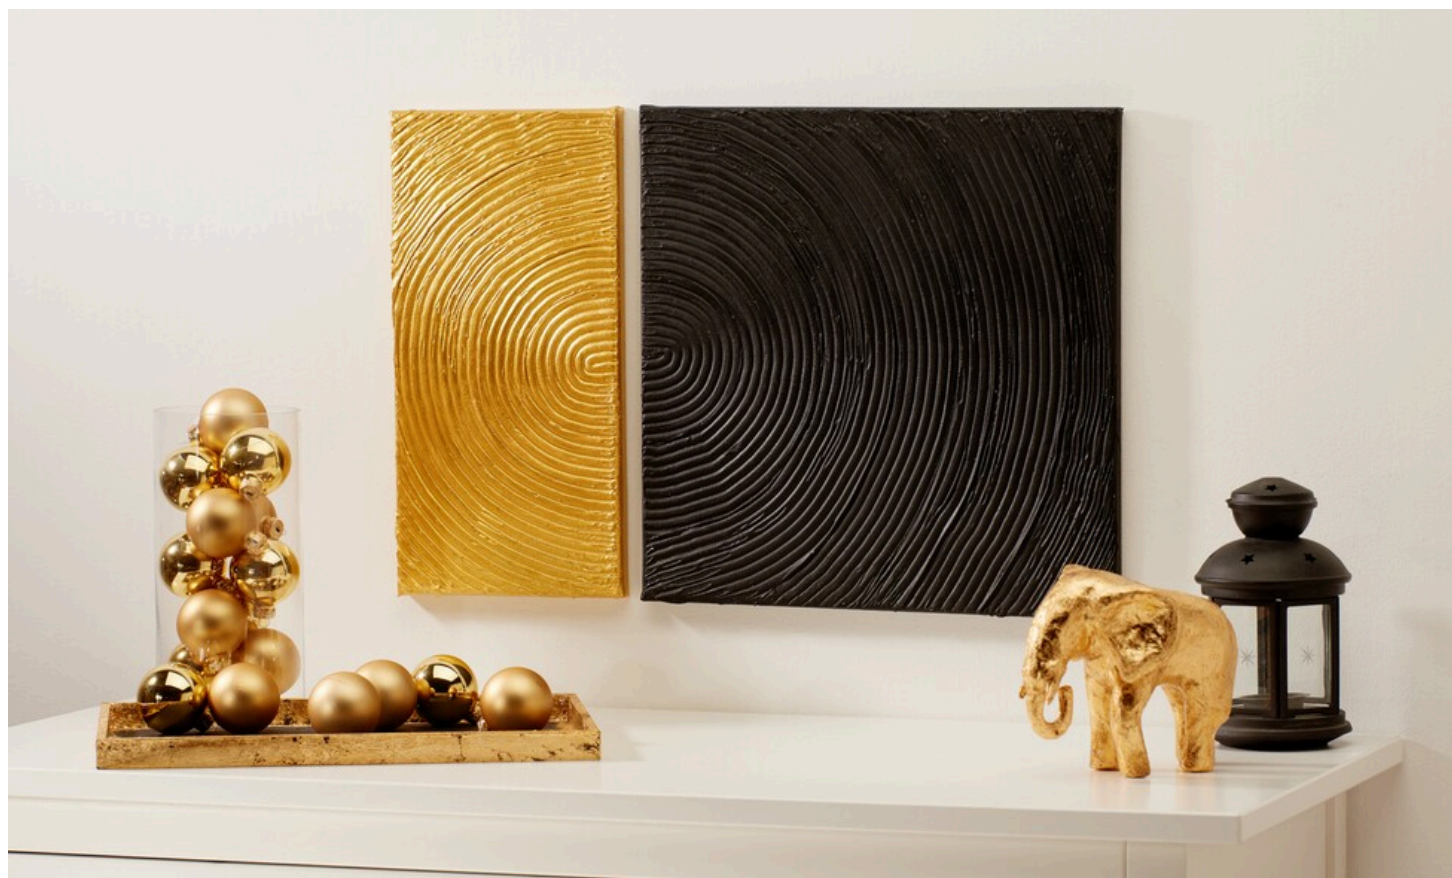

Tableau à effets texturés en noir & or

fiche créative n° 2906

Degré de difficulté: Avancés 🎨🎨🎨🎨

Durée de réalisation: 1 heure

Cette image structurée se compose de deux châssis entoilé et constitue certainement un point fort visuel sur le mur. Le superbe effet n'est pas créé par seulement grâce aux couleurs nobles Noir et Or mais aussi par la combinaison de deux formats d'image différents.

Une idée créative pour les peintres amateurs

Les deux châssis entoilé - ici au format 20 x 40 cm et 40 x 40 cm - sont d'abord modelés en relief avec pâte à structure , puis peints en Noir et Or , deux couleurs précieuses.

Protège ton poste de travail avec un support effaçable.

Prends l'un des deux châssis entoilé et, à l'aide d'une spatule à peindre ou d'un couteau à palette, répartis de la

pâte blanche à texture légère sur toute la surface.

Trace un motif dans la masse à l'aide d'une spatule à effet de ton choix. Si l'aspect souhaité n'est pas obtenu immédiatement au premier essai, le site pâte à structure peut toutefois être rapidement lissé pour un nouvel essai.