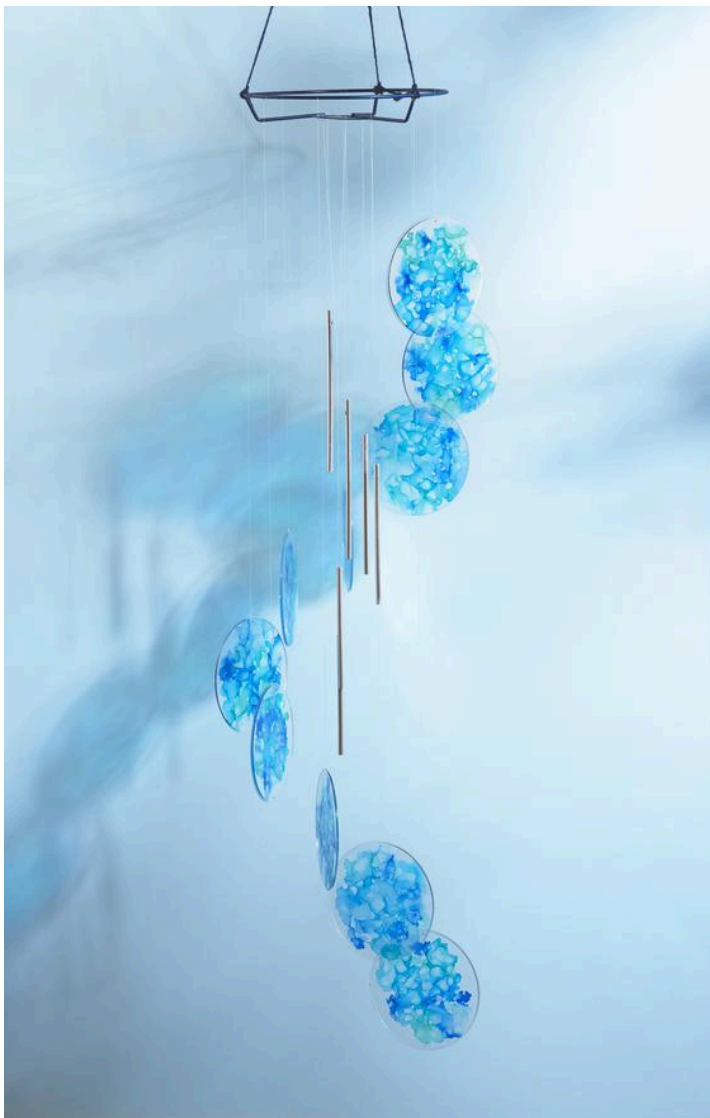

# Geluidsspel versierd met Alcohol Ink

Instructies Nee. 2130

Moeilijkheidsgraad: Gevorderde 🍃🍃🍃

Werktijden: 1 uur 30 Notulen

Alcoholische inkt zorgt voor prachtige kleurverlopen. Deze techniek is ook geschikt voor beginners en je kunt ook zonder voorkennis geweldige resultaten behalen. Dus ga meteen aan de slag. Dit geweldige geluidsspel is een blikvanger!

Ontwerp de acrylschijven met alcoholische inkt. Leg hiervoor wat inkt op een acrylschijf. Je kunt zien hoe de inkt zich in een cirkel verspreidt. Laat nu de inkt van een andere kleur naast de Alcoholinkt-cirkel vallen en de kleur zal elkaar verdringen. U kunt nu met de verschillende kleuren spelen en de extender gebruiken zoals u dat wilt. Dit resulteert in grote kleurverlopen en verbluffende effecten.

Verf de lampring met Edding Spray in uw favoriete kleur.

Als u tevreden bent met het resultaat van uw acrylschijven en ze zijn opgedroogd, hang ze dan schuin omhoog aan de buitenste ring van de lampenkaping met behulp van een nylon koord.

Aan de binnenste ring bevestig je de staven ook schuin.

Om de windgong op te hangen, knip je drie stukken jute koord van gelijke lengte af en bevestig je de windgong.