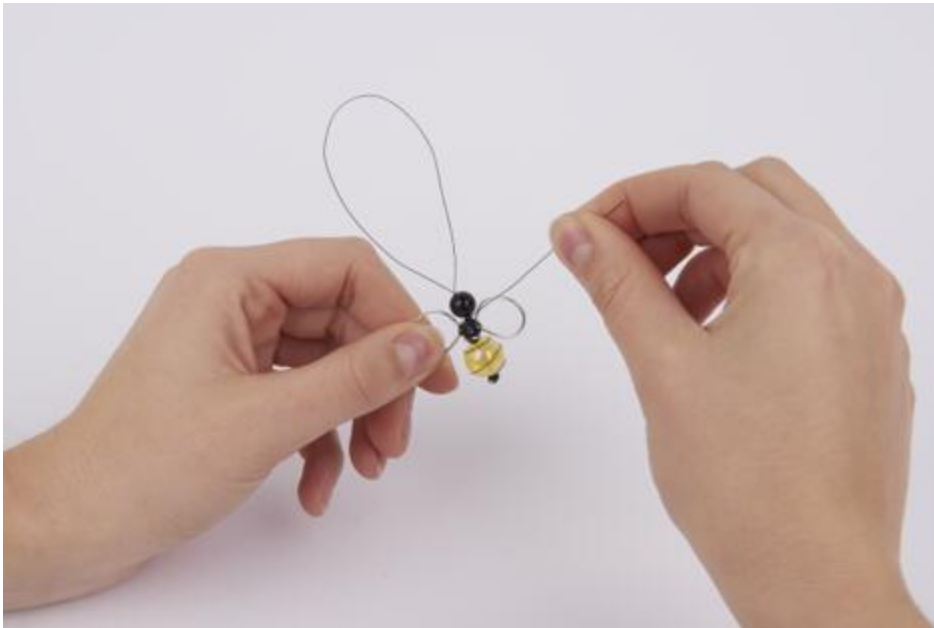

Good Mood Kaarten

Instructies Nee. 1867

Moeilijkheidsgraad: Beginners 🍯🍯🍯🍯

Werktijden: 1 uur

De eerste warme zonnestralen zijn alweer terug en daarmee de drukke bijen. Ze zijn niet slechts schattig, maar ook erg nuttig. Naast het schattigheidseffect biedt het Engelse woord "bee" veel mogelijkheden voor woordspelingen. Onze kaarten zijn daar een goed voorbeeld van.

Voor een bij

Knip eerst een stuk aluminiumdraad van ongeveer 15 cm lang door en vorm de twee vleugels vanaf de bovenste helft. Rijg een gele op de onderste helft, die Parel later het lichaam van de bij zal vertegenwoordigen. Indien nodig kunt u het uiteinde van de draad iets inkorten en buigen, zodat deze niet Parel naar beneden kan glijden. Knip een stuk zwart geëmailleerd koperdraad van ongeveer 50 cm lang af en wikkel het om de "angel" van de bij aan de onderkant, draai het vervolgens om de gele en tenslotte Parel om de draad tussen de vleugels zo vaak als nodig is om een ander deel van het lichaam te maken

Rijg een zwarte glazen waskraal op de zwarte draad en rijg het uiteinde van de draad terug door de kraal van boven naar beneden, waarbij het boven een lus Parel blijft Parel . Wikkel nu de draad Parel om de bestaande draad onder de zwarte. Knip de lus van zwarte draad in het midden door en vorm de voelspriet van de bij vanaf de uiteinden

Ontwerp de kaarten volgens uw wensen met markers. Mooi zijn hier grappige spreuken in de handlettertechniek, maar ook honingraten en bloemen. Als u tevreden bent met uw resultaten, kunt u de gevormde bijen op de kaarten plakken Knutsellijm .