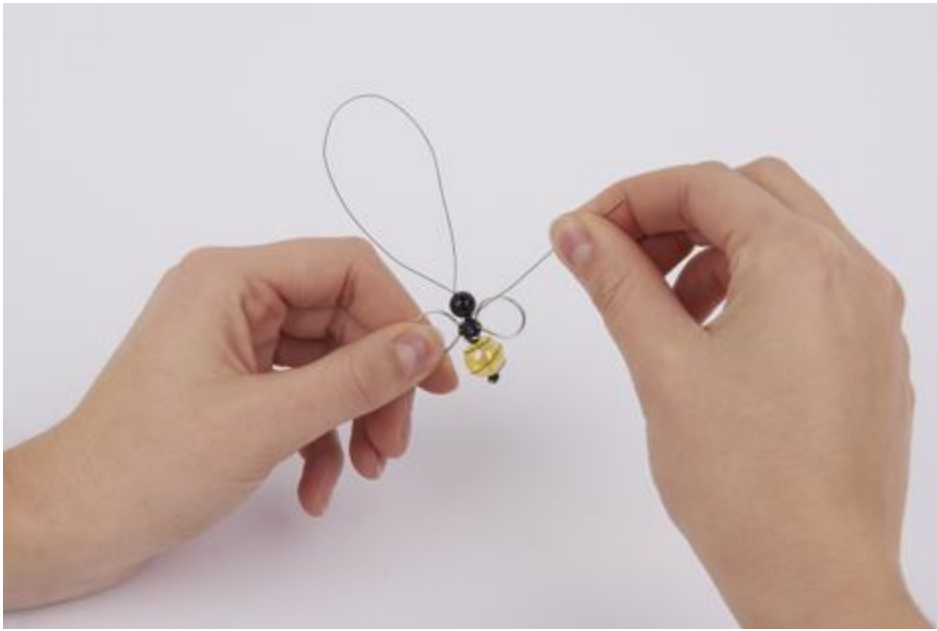

Good Mood Kaarten

Instructies Nee. 1867

Moeilijkheidsgraad: Beginners 🍯🍯🍯🍯

Werktijden: 1 uur

De eerste warme zonnestralen zijn alweer terug en daarmee de drukke bijen. Ze zijn niet slechts schattig, maar ook erg nuttig. Naast het schattigheidseffect biedt het Engelse woord "bee" veel mogelijkheden voor woordspelingen. Onze kaarten zijn daar een goed voorbeeld van.

Voor een bij

Knip eerst een stuk aluminiumdraad van ongeveer 15 cm lang door en vorm de twee vleugels vanaf de bovenste helft. Rijg een gele op de onderste helft, die Parel later het lichaam van de bij zal vertegenwoordigen. Indien nodig kunt u het uiteinde van de draad iets inkorten en buigen, zodat deze niet Parel naar beneden kan glijden. Knip een stuk zwart geëmailleerd koperdraad van ongeveer 50 cm lang af en wikkel het om de "angel" van de bij aan de onderkant, draai het vervolgens om de gele en tenslotte Parel om de draad tussen de vleugels zo vaak als nodig is om een ander deel van het lichaam te maken

Rijg een zwarte glazen waskraal op de zwarte draad en rijg het uiteinde van de draad terug door de kraal van boven naar beneden, waarbij het boven een lus Parel blijft Parel . Wikkel nu de draad Parel om de bestaande draad onder de zwarte. Knip de lus van zwarte draad in het midden door en vorm de voelspriet van de bij vanaf de uiteinden

Ontwerp de kaarten volgens uw wensen met markers. Mooi zijn hier grappige spreuken in de handlettertechniek, maar ook honingraten en bloemen. Als u tevreden bent met uw resultaten, kunt u de gevormde bijen op de kaarten plakken Knutsellijm .