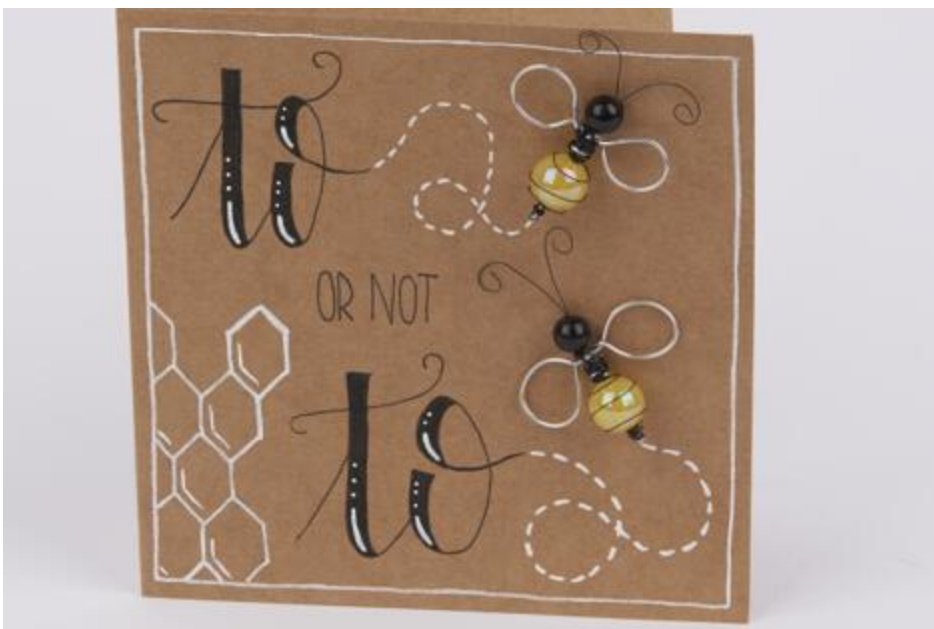

Good Mood Kaarten

Instructies Nee. 1867

Moeilijkheidsgraad: Beginners 🍯🍯🍯🍯

Werktijden: 1 uur

De eerste warme zonnestralen zijn alweer terug en daarmee de drukke bijen. Ze zijn niet slechts schattig, maar ook erg nuttig. Naast het schattigheidseffect biedt het Engelse woord "bee" veel mogelijkheden voor woordspelingen. Onze kaarten zijn daar een goed voorbeeld van.

Voor een bij

Knip eerst een stuk aluminiumdraad van ongeveer 15 cm lang door en vorm de twee vleugels vanaf de bovenste helft. Rijg een gele op de onderste helft, die Parel later het lichaam van de bij zal vertegenwoordigen. Indien nodig kunt u het uiteinde van de draad iets inkorten en buigen, zodat deze niet Parel naar beneden kan glijden. Knip een stuk zwart geëmailleerd koperdraad van ongeveer 50 cm lang af en wikkel het om de "angel" van de bij aan de onderkant, draai het vervolgens om de gele en tenslotte Parel om de draad tussen de vleugels zo vaak als nodig is om een ander deel van het lichaam te maken

Rijg een zwarte glazen waskraal op de zwarte draad en rijg het uiteinde van de draad terug door de kraal van boven naar beneden, waarbij het boven een lus Parel blijft Parel . Wikkel nu de draad Parel om de bestaande draad onder de zwarte. Knip de lus van zwarte draad in het midden door en vorm de voelspriet van de bij vanaf de uiteinden

Ontwerp de kaarten volgens uw wensen met markers. Mooi zijn hier grappige spreuken in de handlettertechniek, maar ook honingraten en bloemen. Als u tevreden bent met uw resultaten, kunt u de gevormde bijen op de kaarten plakken Knutsellijm .