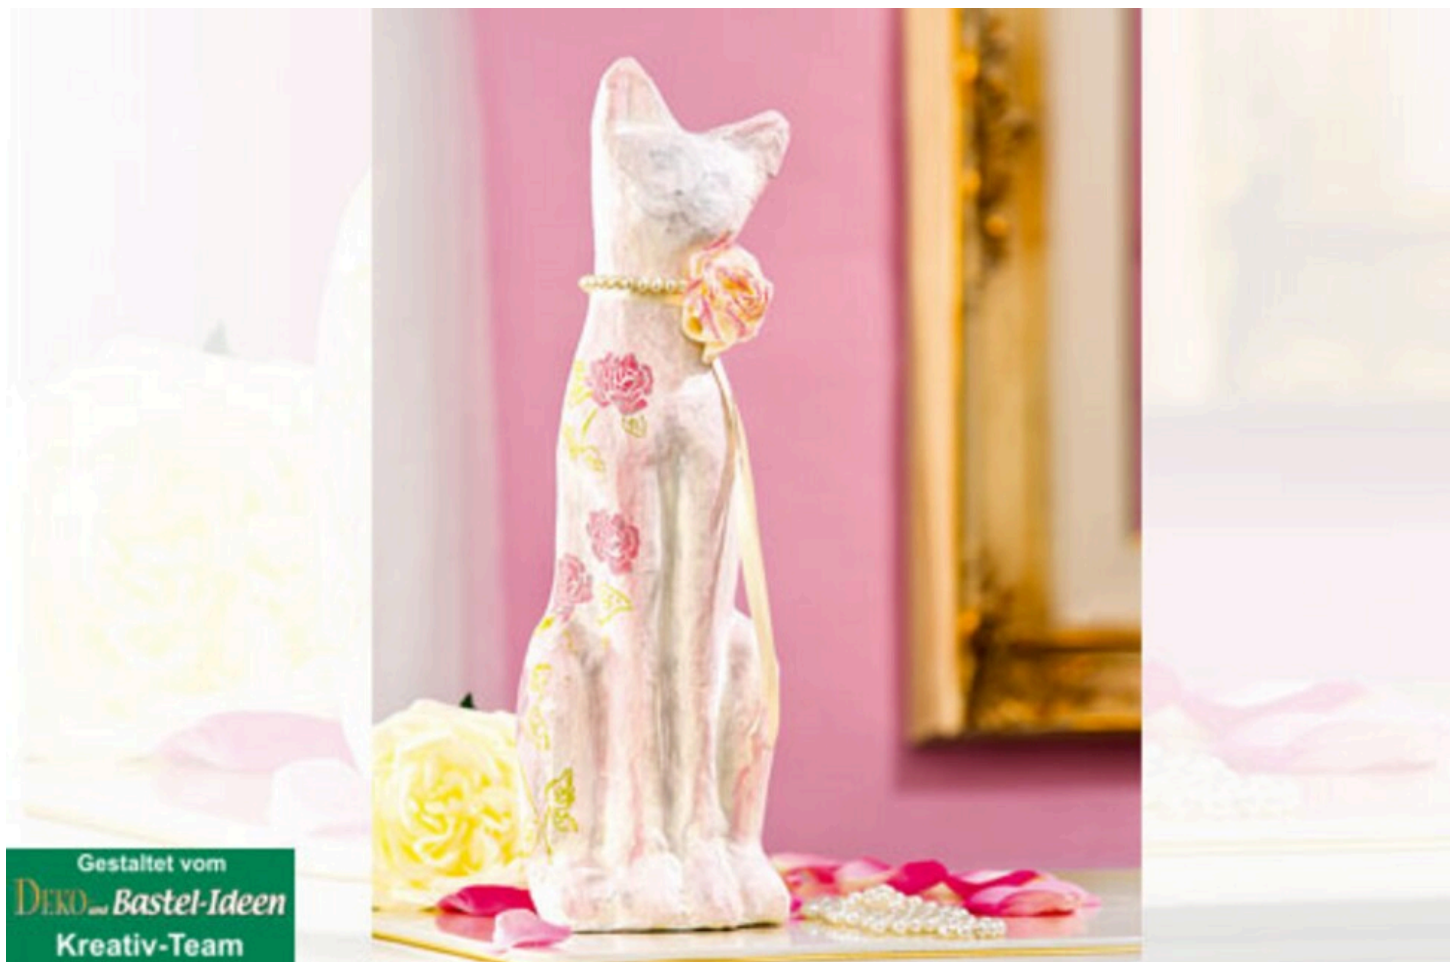

# Pappmaché-Katze mit schablonierten Motiven

Instructies Nee. 222

Minder is meer - de kenmerken van de elegante kat zijn licht geaccentueerd en slechtsook de rozenmotieven worden zeer behoedzaam gebruikt.

De kleine motieven van de zelfklevende motieven zijn Sjabloonbijzonder geschikt voor het werken aan het goed gevormde lichaam.