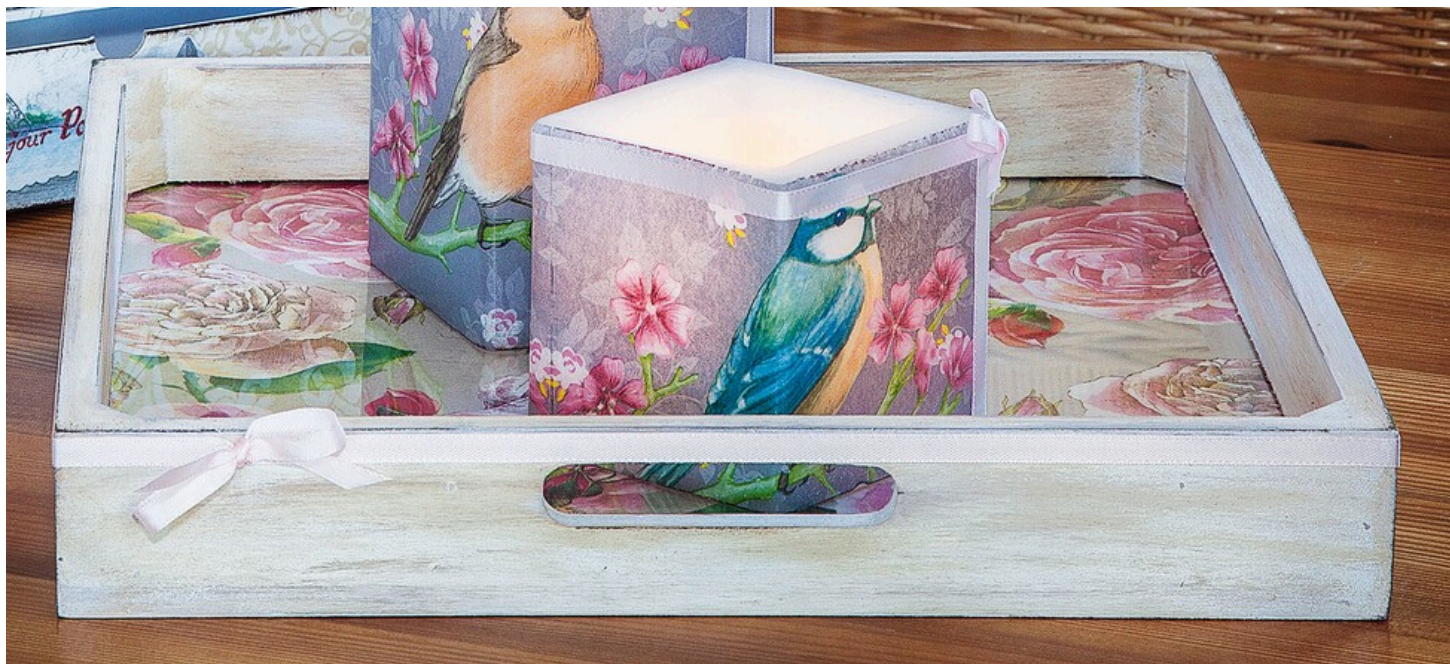

# Serviettentechnik Anleitung - Shabby Chic Holztablett

Instructies Nee. 954

**Dit dienblad zal u inspireren.** U kunt het gebruiken als decoratie door het toevoegen van bijpassende accessoires, zoals kaarsen en bloemen, om een harmonieus geheel te creëren, of als dienblad, omdat het plexiglas oppervlak uw motief altijd beschermt.

## Zo simpel is het:

Haal de ingebrachte basis uit het dienblad, leg de plexiglassteun opzij en breng het dienbladframe en de basis in het wit in de grondverf.

Verwijder de twee onbedrukte lagen papier van Servet,. Spuit de spuitlijm op het motiefplaatje en plak het hele servetmotief erop. Indien nodig, verwijder het servetmotief weer voorzichtig en plaats het opnieuw.

Bevestig het servetmotief zonder rimpels met Servetlak , verwijder overtollige lijm Papier na het drogen, kun je met een scalpel bezuinigen.

Neem wat grijsbruin en beige Knutselverf op met een Varkenshaar kwast , veeg het meeste af met een keukenhanddoek en de rest veeg licht over het frame.

Om de randen extra te benadrukken, veegt u met de Stempelkussens licht over het frame

Lijm het roze lint rond het kader en voeg een klein strikje toe aan een hoek.

Duw ten slotte de plexiglassteun en de ladebodem terug in het frame.