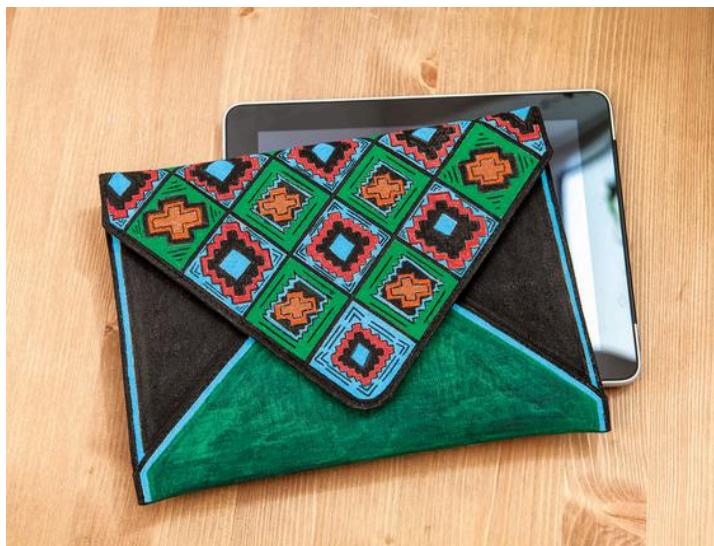

Tablettas met grafische patronen

Instructies Nee. 618

Moeilijkheidsgraad: Gevorderde 🍃🍃🍃

Posca Marker zijn echte universele genieën, omdat je er op bijna elk oppervlak mee kunt schilderen. Hier werd een tabletzak met een indrukwekkend etnomotief ontworpen. Met een beetje geduld ontstaat er een uniek stuk dat veel aandacht zal trekken.

Extra tip: Om dit of soortgelijke patronen zelf te kunnen ontwerpen, raden wij u aan om uw idee met een Strich-Ex pen op de tablettas te schetsen.

Zo werkt het

Teken je favoriete patroon. Om het **te schetsen**, gebruik je een lijn-ex-potlood (de Inkt verdwijnt automatisch na een tijdje) of een zacht potlood. Potloodcontouren kunnen later worden getekend, na de Marker-Inkt is volledig droog, verwijder het voorzichtig.

Teken de getekende contouren met een zwarte Marker met een mooi puntje erna. Kleur vervolgens de gebieden met de verschillende markers. Begin met de lichtste kleur en gebruik dan de donkerdere kleuren. Zwart moet de uiteindelijke kleur zijn.

ervoor dat u met een gelijkmatige snelheid schildert, zodat de verf bijzonder gelijkmatig wordt aangebracht.
Eerste trekking met een Marker met fijn kant de zwarte contouren

Artikel details:

Artikelnummer	Artikel omschrijving	Hoeveelheid
347556	KREUL Sublimeer potlood	1
567725-07	POSCA Marker PC-1 MCZwart	1
567725-01	POSCA Marker PC-1 MCDonkergroen	1
567725-02	POSCA Marker PC-1 MCRood	1
567725-03	POSCA Marker PC-1 MCLichtblauw	1
567732-12	POSCA Marker PC-3MOranje	1
567749-01	POSCA Marker PC-5MDonkergroen (helaas uitverkocht)	1
567749-07	POSCA Marker PC-5MZwart	1
347489	VBS Strijkvlies - Plakvlies, ca. 90 x 25 cm	1
130134	VBS Universele liniaal	1